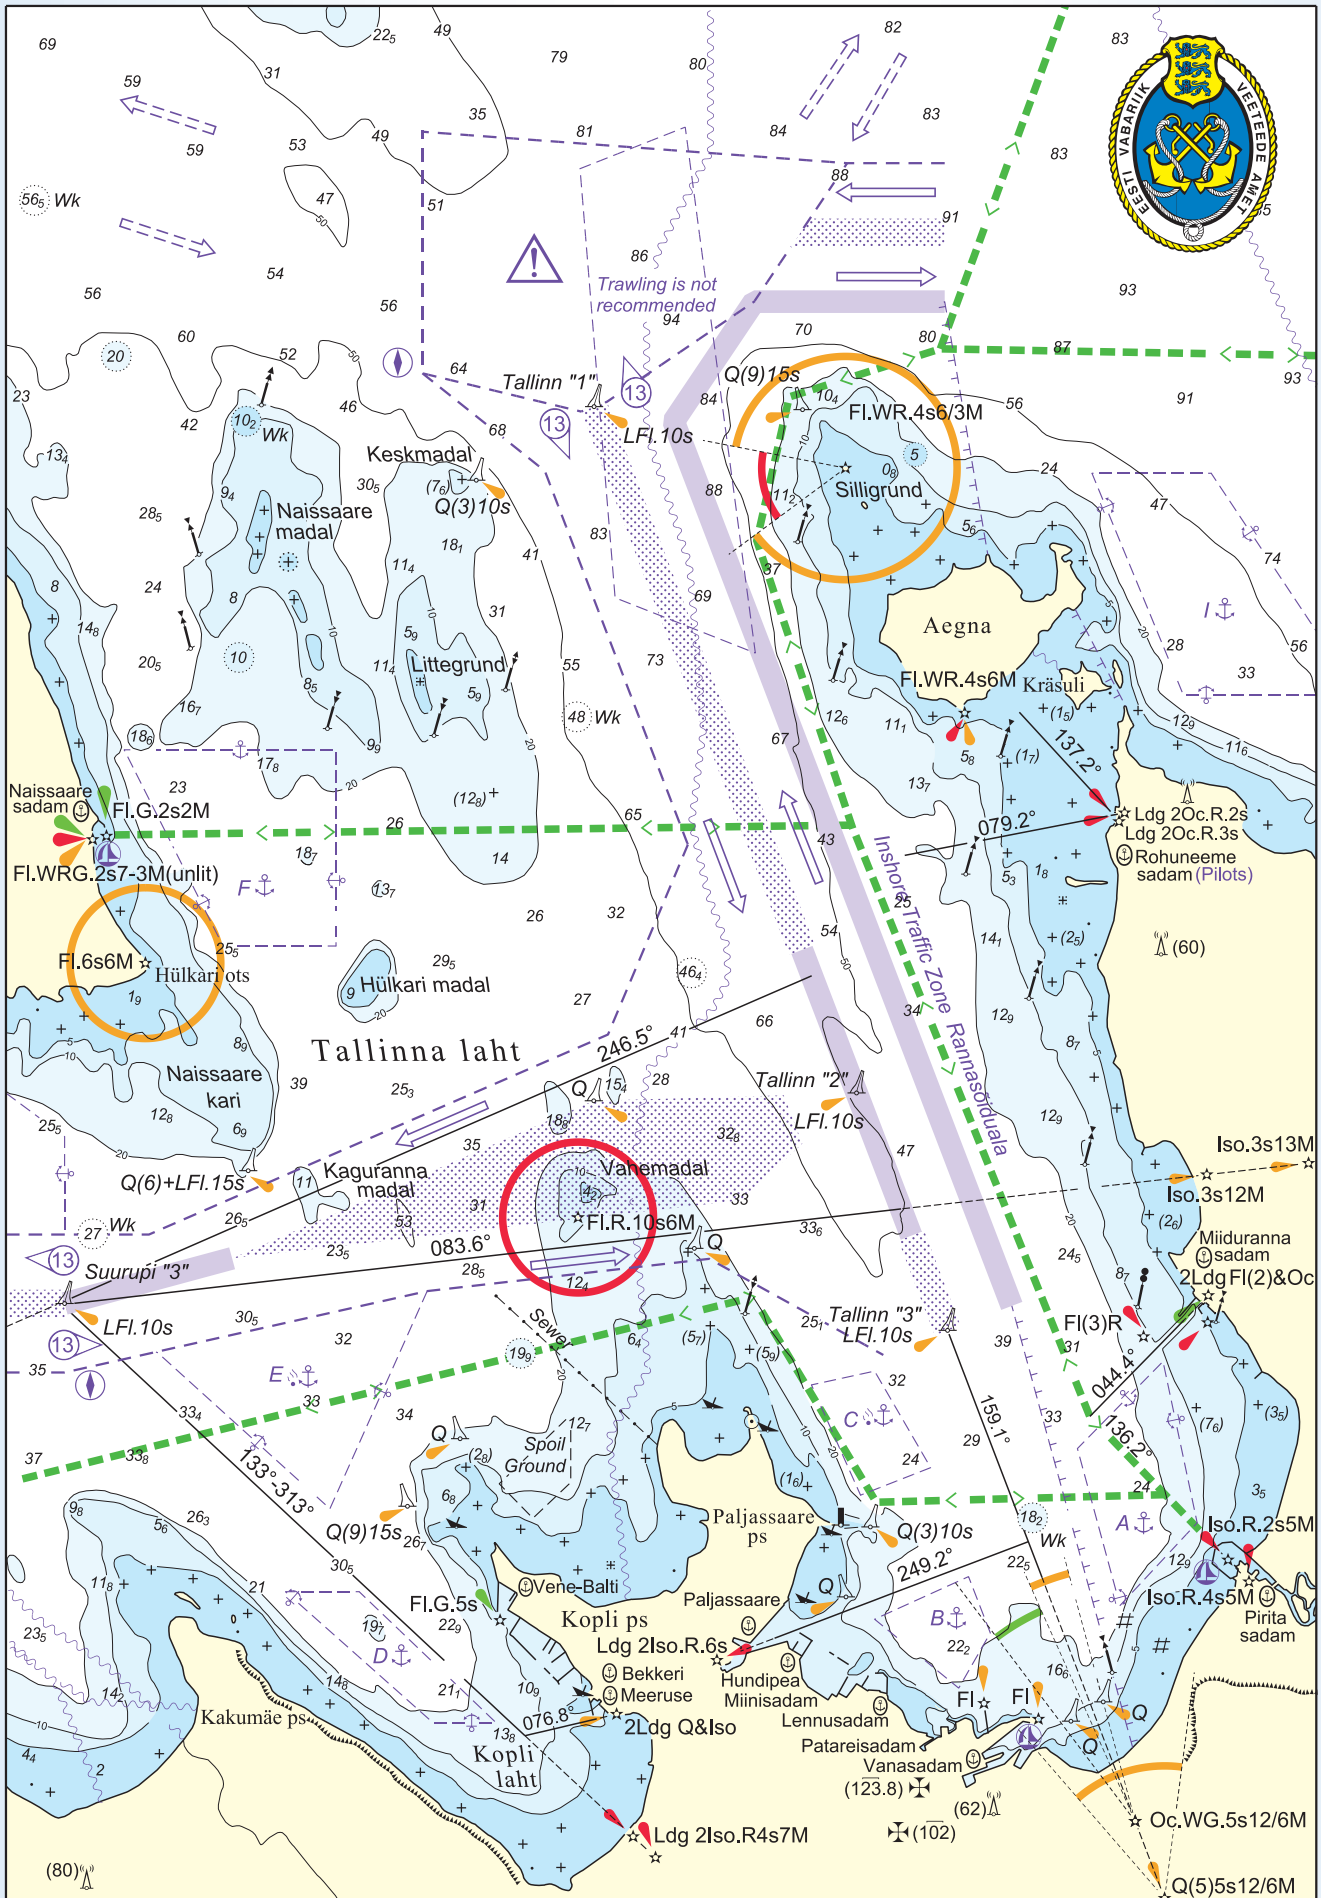

# HUVISÖITJATELE SOOVITATAVAD LIIKUMISTEED ( -<-->- ) TALLINNA LAHEL - 2012

Häiretest navigatsioonimärkide töös teavitage: [navinfo@vta.ee](mailto:navinfo@vta.ee) ☎ 620 5665

Please inform of damaged aids to navigation: [navinfo@vta.ee](mailto:navinfo@vta.ee) ☎ +372 620 5665