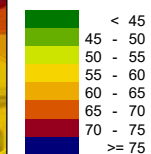

Tallinna Vanasadam  
Olemasolev olukord

Olemasolev liiklusrütm  
päeval (7.00-23.00).

Legend

- Olemasolev hoone
- Tee

Müratase dB(A)

1 : 4500