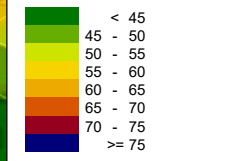

Tallinna Vanasadam  
Olemasolev olukord

Olemasolev liiklummüra  
öösel (23.00 - 7.00).

Legend

- Olemasolev hoone
- Tee

Müratase dB(A)

1 : 4500  
0 20 40 80 120 160 m