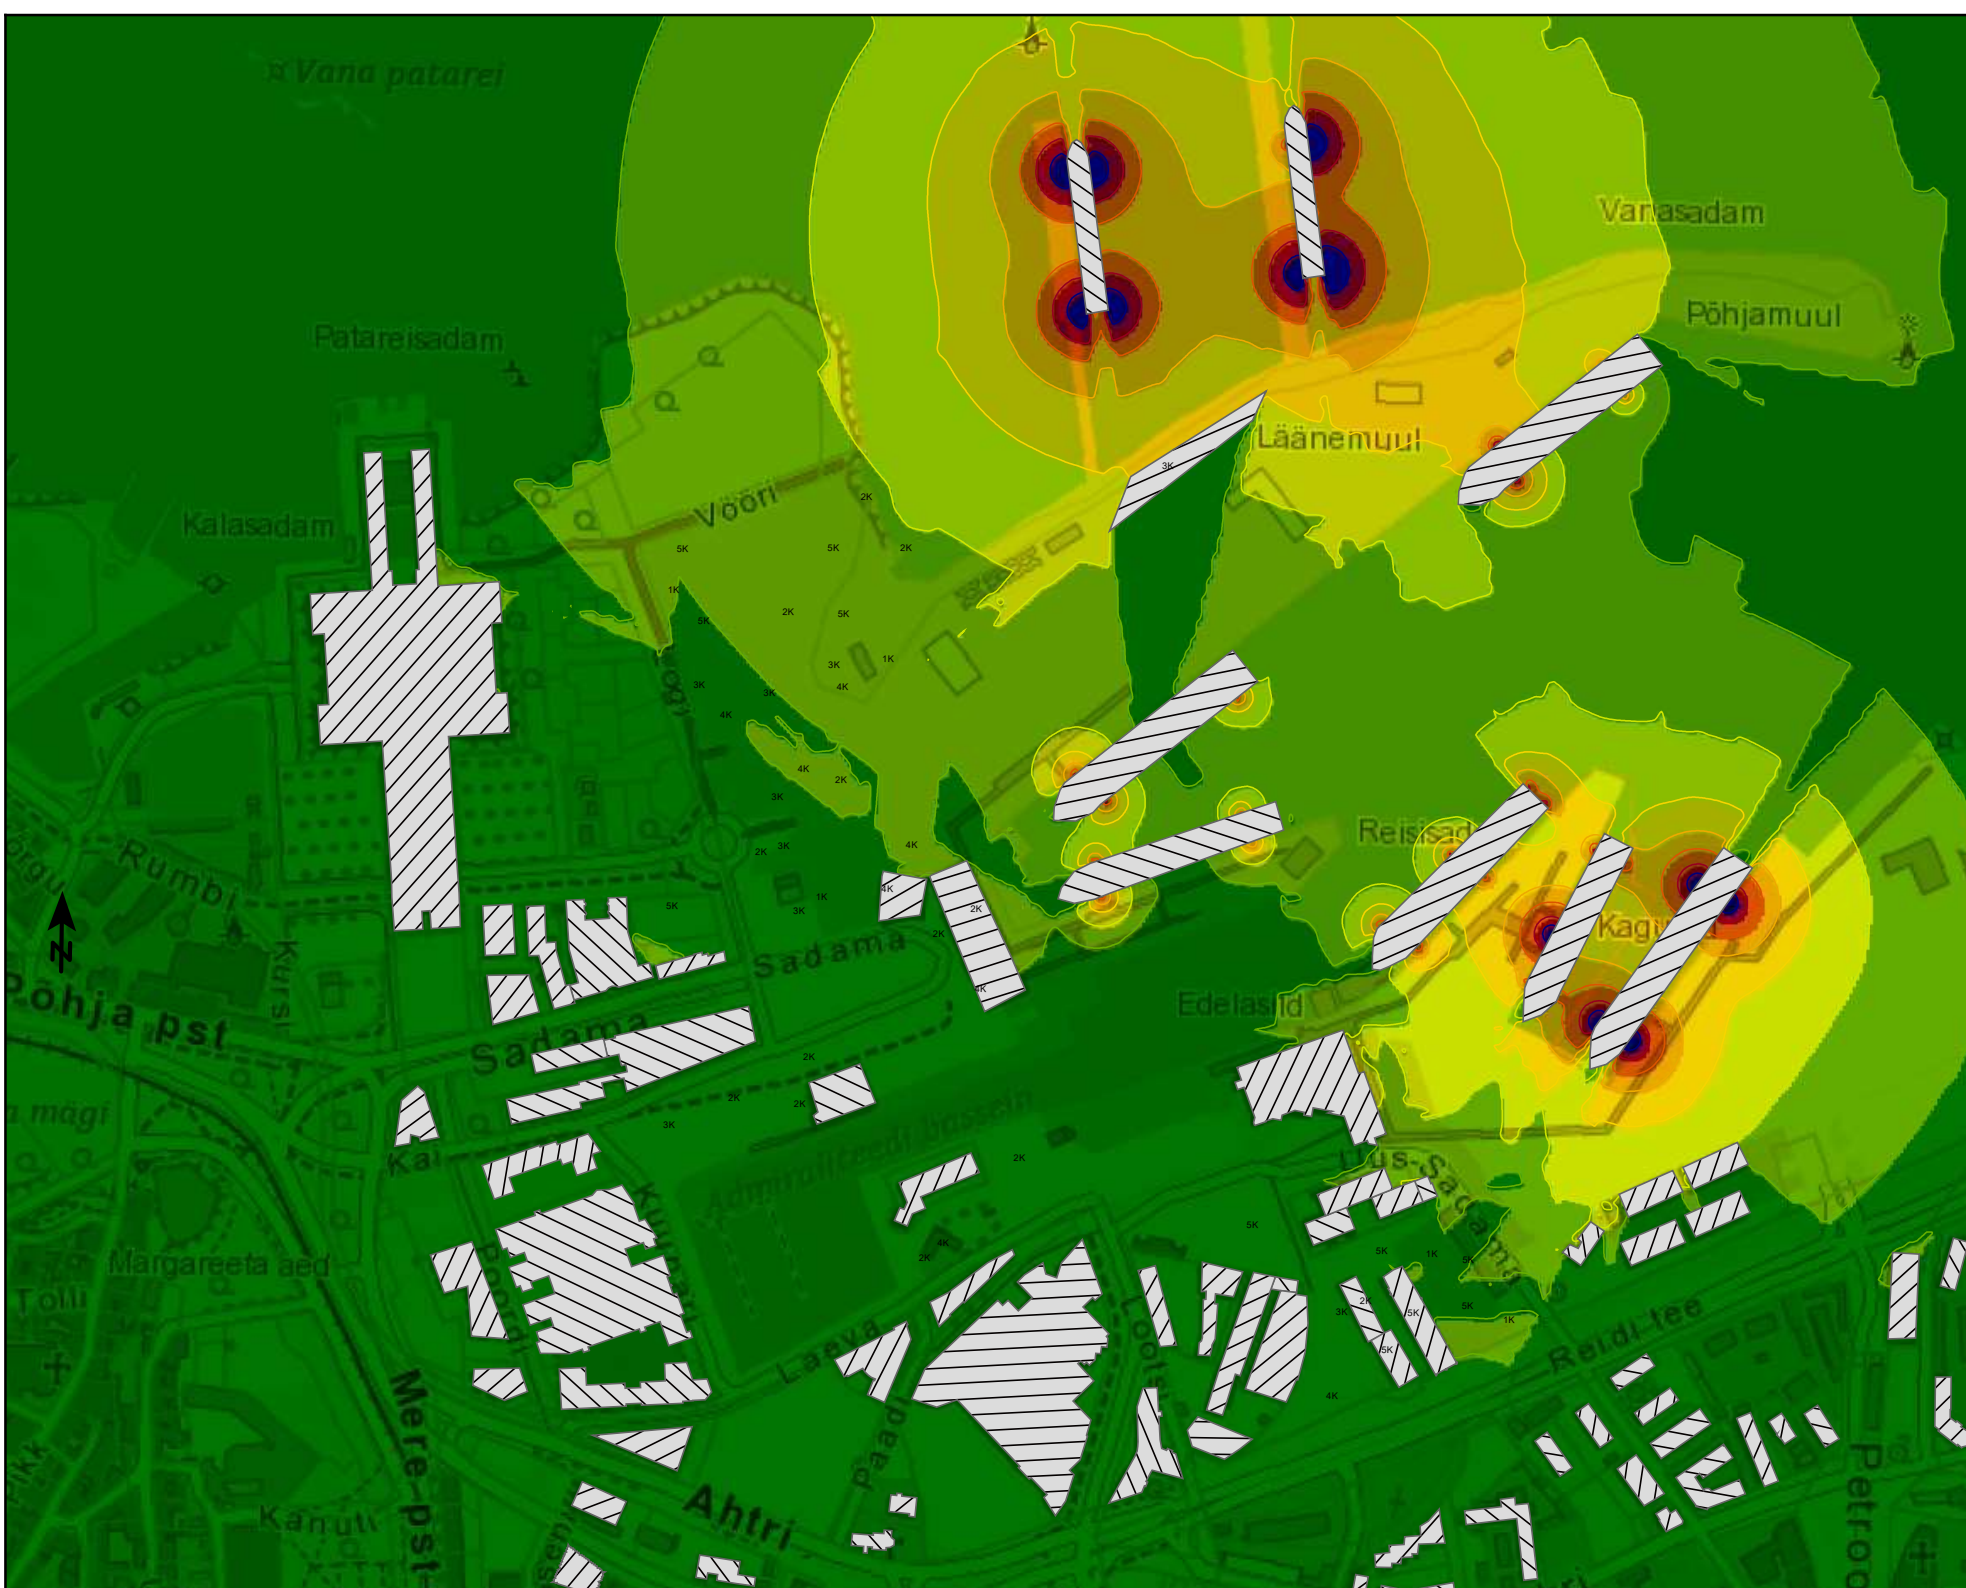

Tallinna Vanasadam
Olemasolev olukord

Olemasolev
tööstusmüra
päeval (7.00-23.00).

Legend

 Olemasolev hoone

Müratase dB(A)

1 : 4500