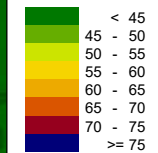

Tallinna Vanasadam
Olemasolev olukord

Olemasolev
tööstusmüra
päeval (7.00-23.00).

Legend

 Olemasolev hoone

Müratase dB(A)

1 : 4500