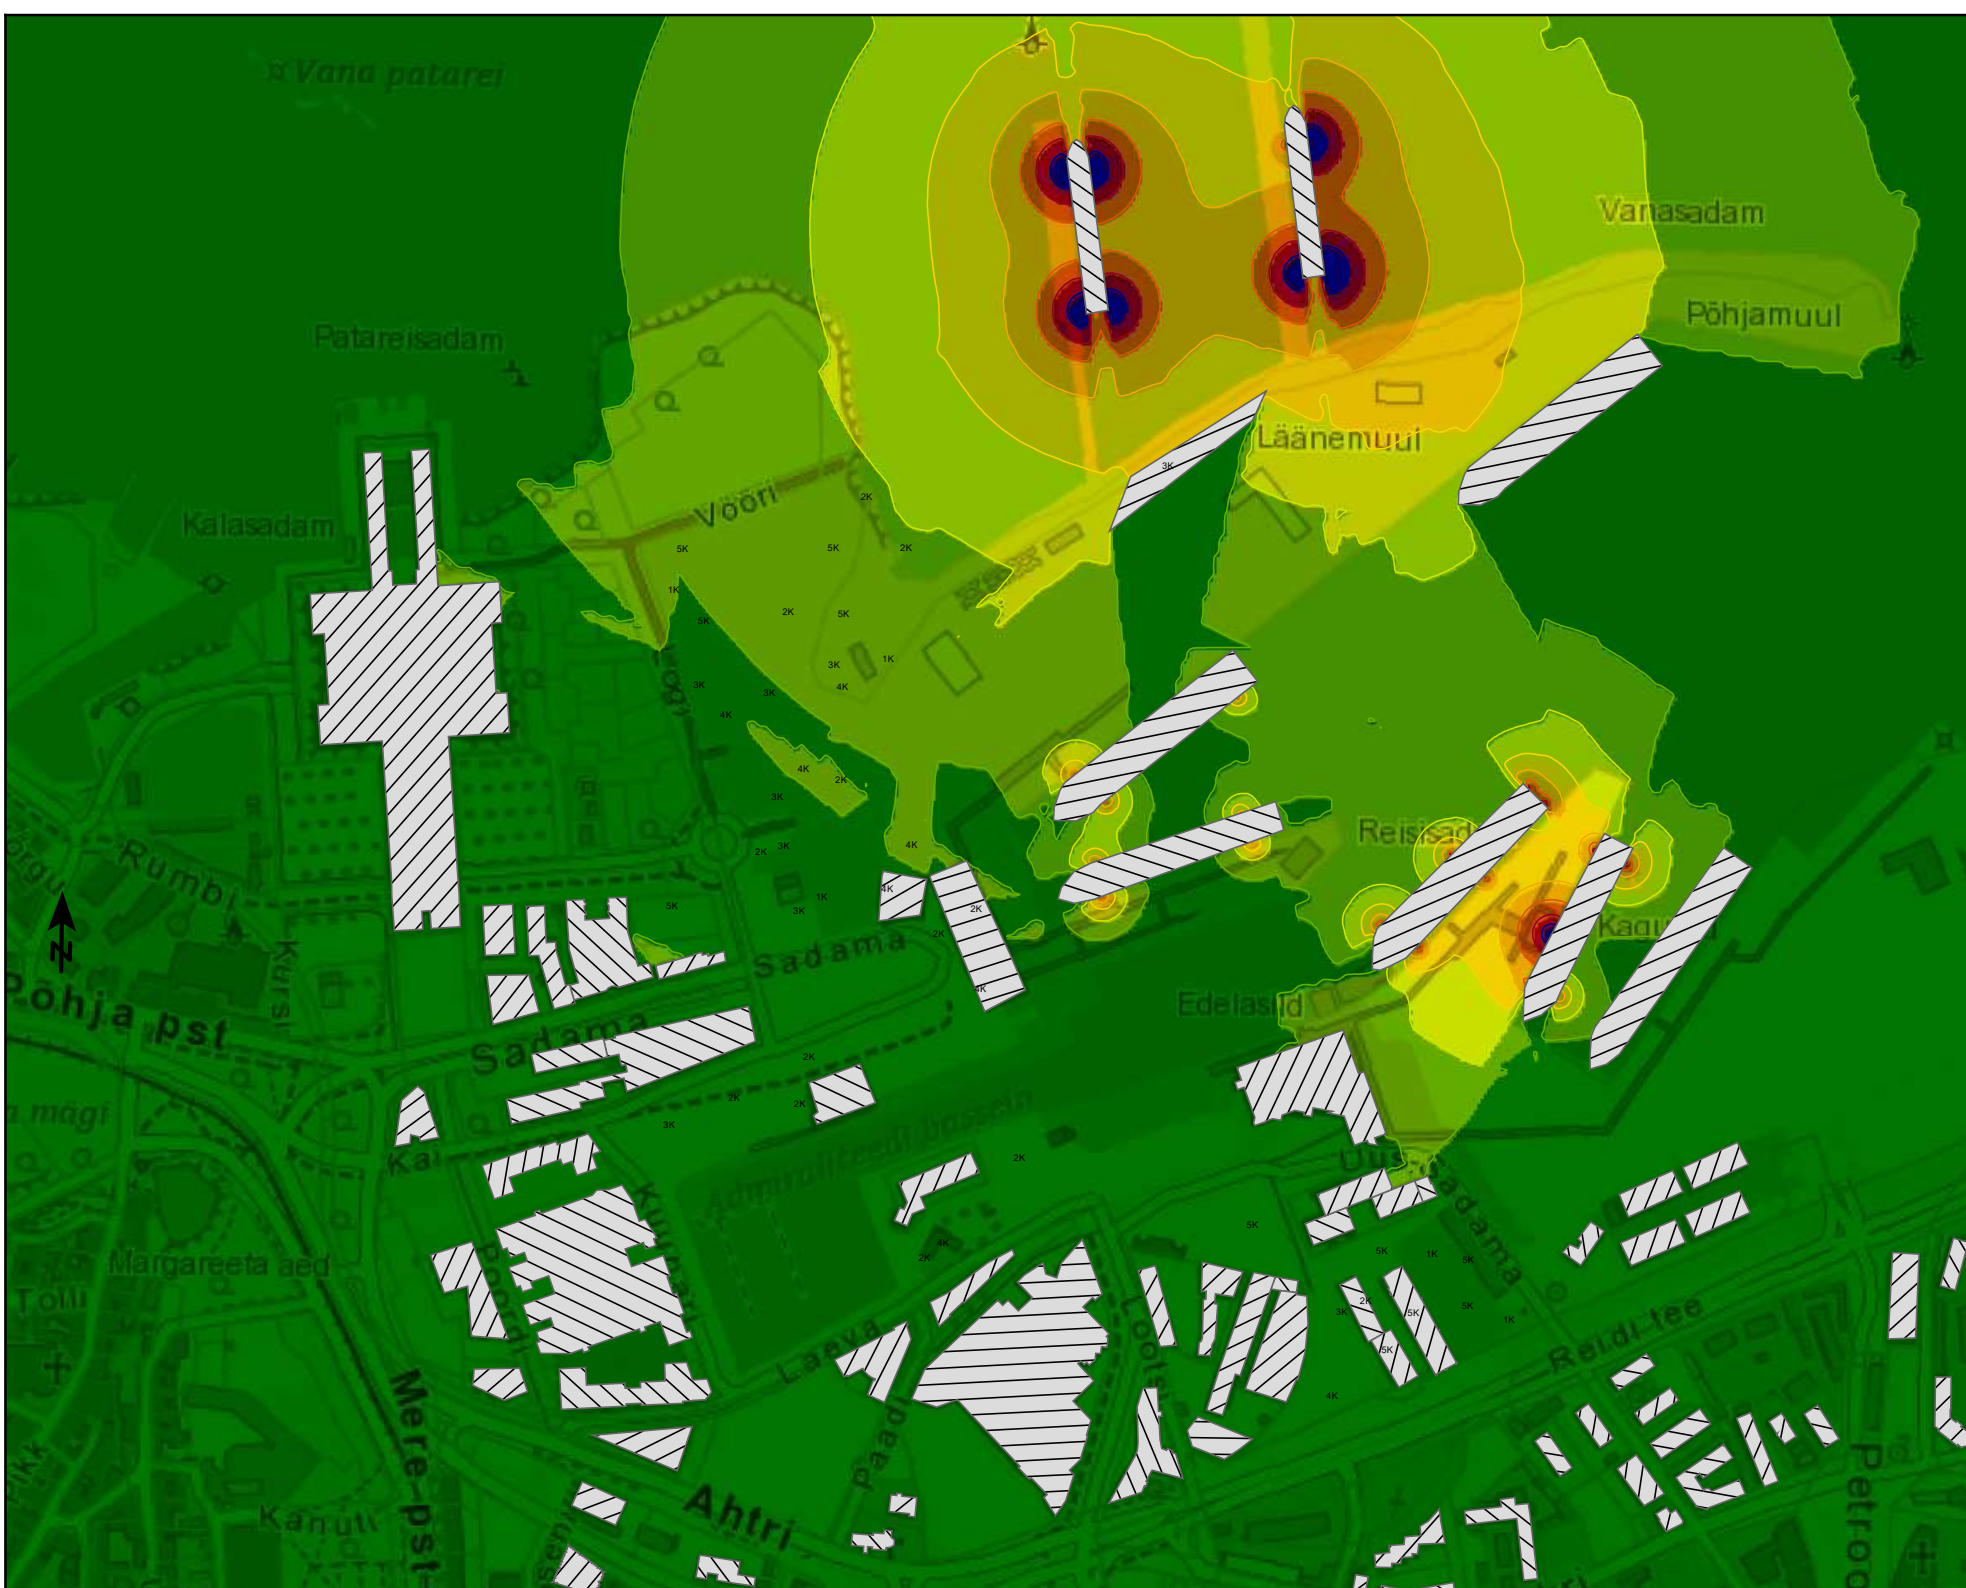

Tallinna Vanasadam  
Olemasolev olukord

Olemasolev  
tööstusmüra  
öösel (23.00-7.00).

Legend

 Olemasolev hoone

Müratase dB(A)

1 : 4500