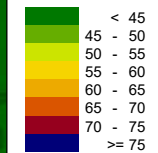

Tallinna Vanasadam  
Olemasolev olukord

Olemasolev  
tööstusmüra  
öösel (23.00-7.00).

Legend

 Olemasolev hoone

Müratase dB(A)

1 : 4500