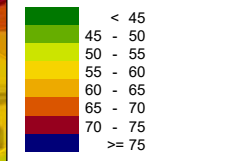

Müratase dB(A)