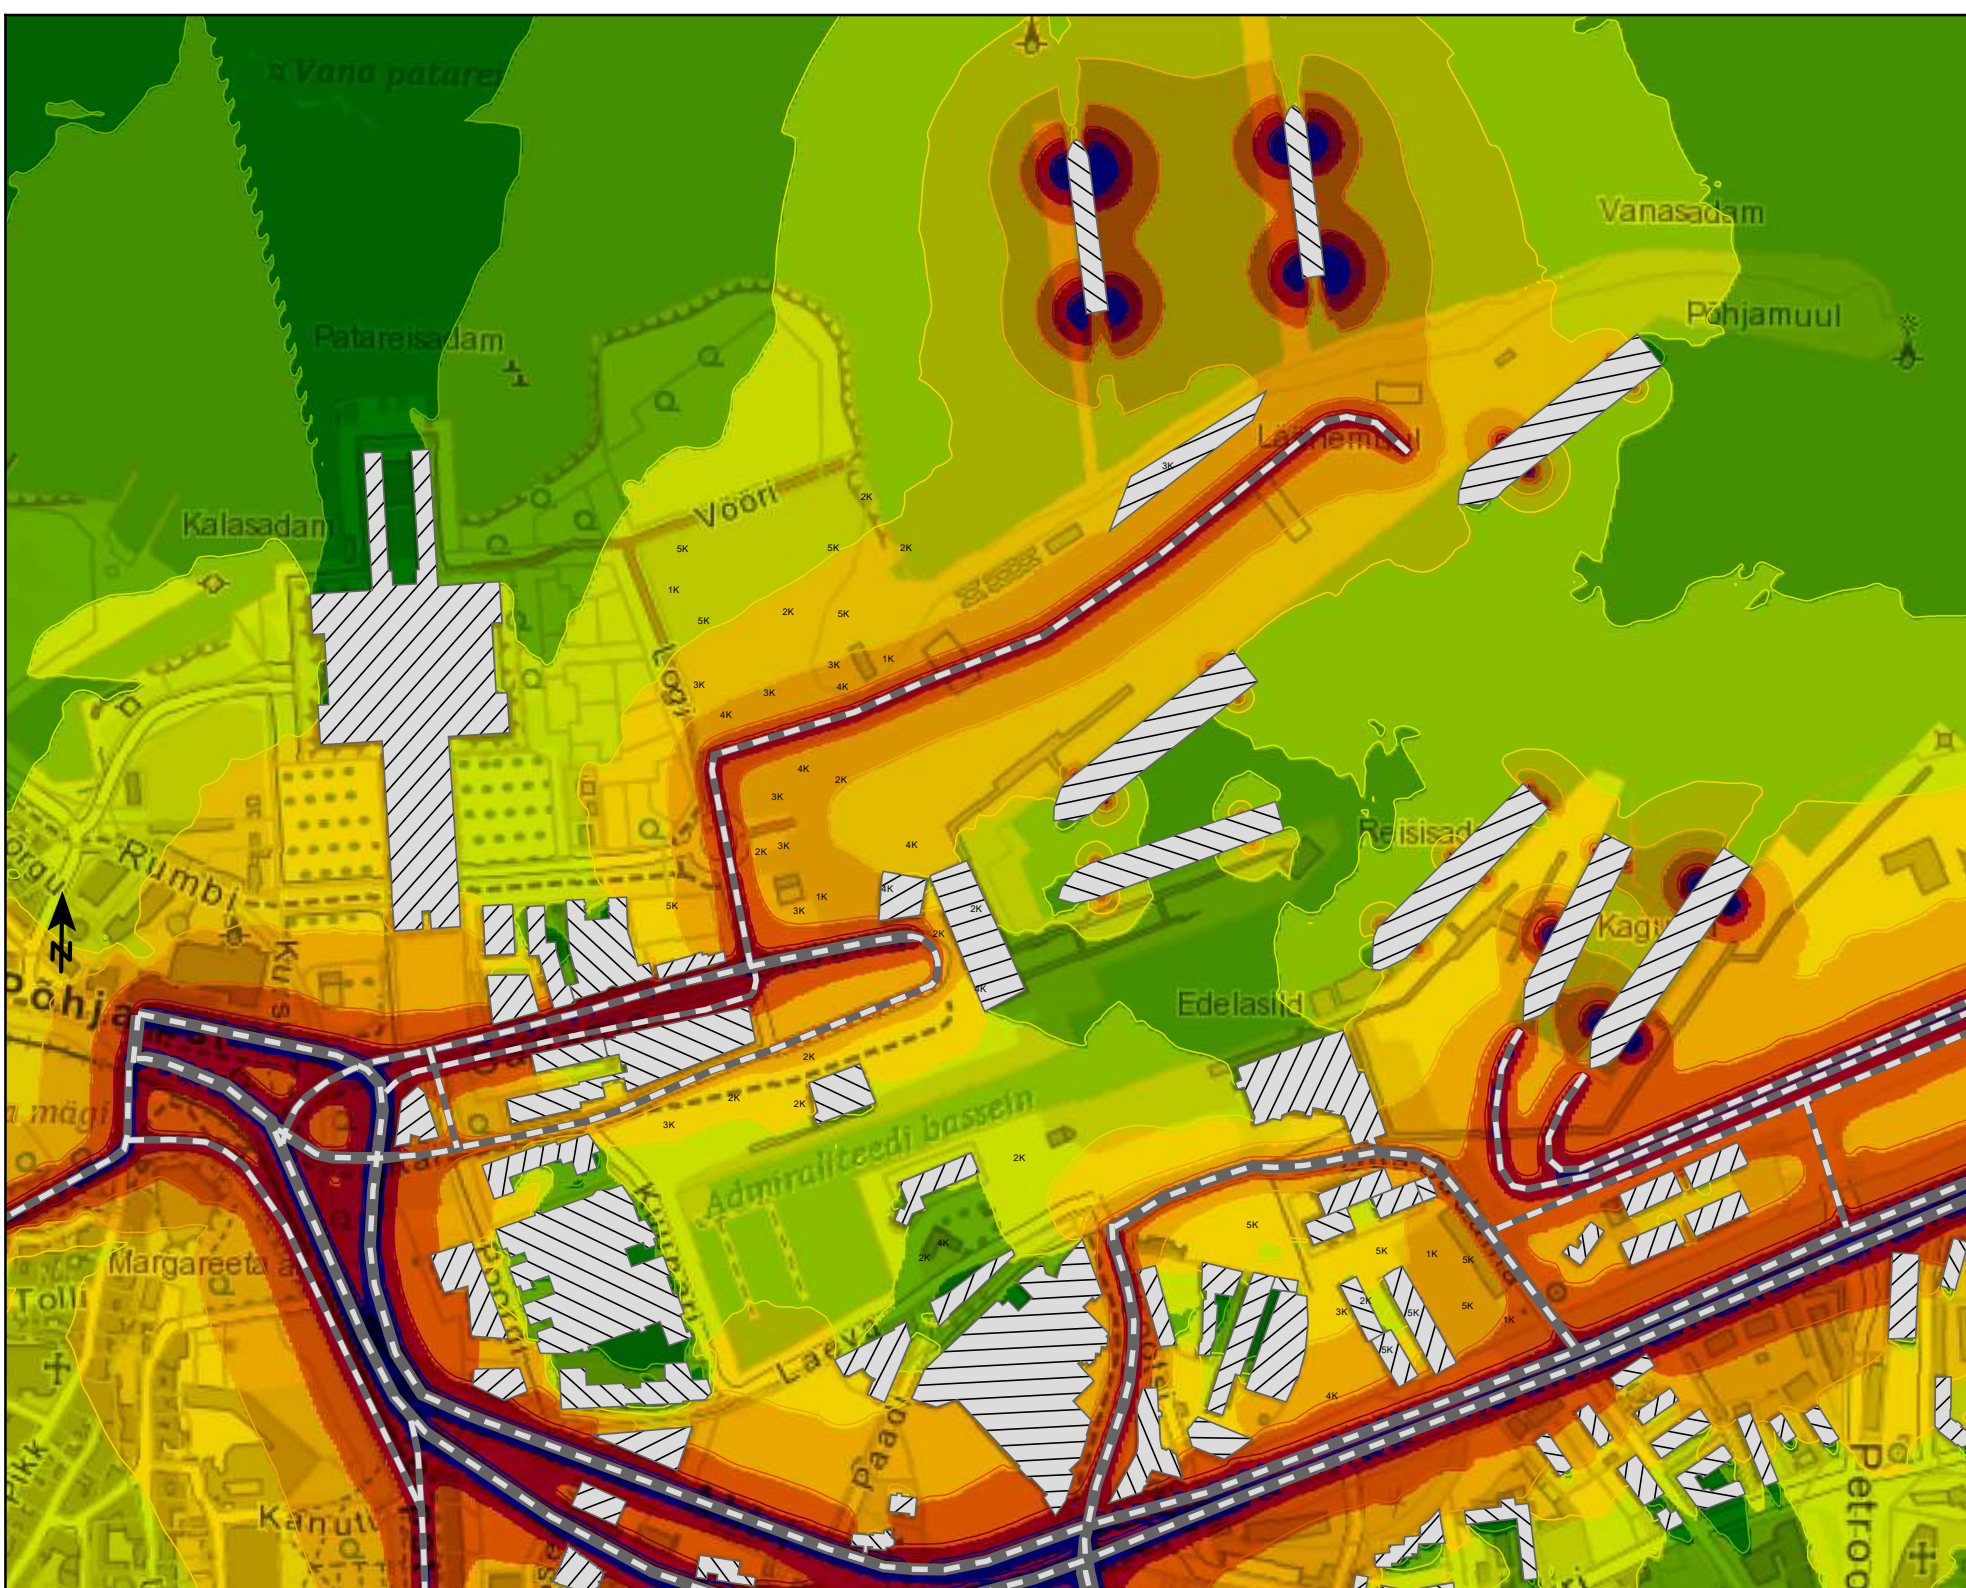

# Tallinna Vanasadam Olemasolev olukord

Olemasolev liiklus- ja  
tööstusmüra päeval  
(7.00-23.00)

## Legend

- Olemasolev hoone
- Tee