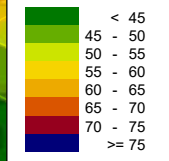

Tallinna Vanasadam
Olemasolev olukord

Olemasolev liiklus- ja
tööstusmüra öösel
(23.00-7.00)

Legend

- Olemasolev hoone
- Tee

Müratase dB(A)

1 : 4500