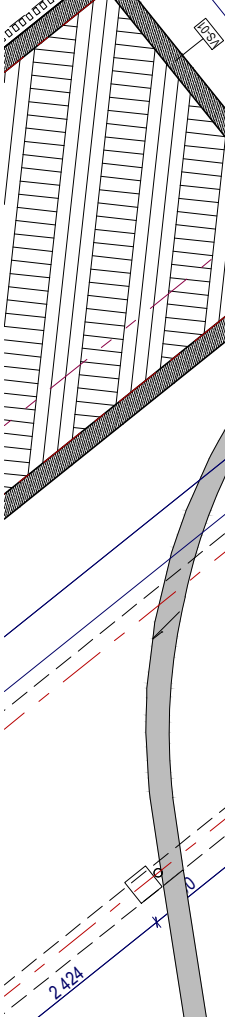

Hajjastus
vt välisruumi osa seletuskiri ja joonis AR-4-04

Välis
vt EL-osa

Sölm SLS-06
AR-7-010106

Sölm ALS-33
AR-7-010433

Sölm ALS-33
AR-7-010433

Sölm ALS-33
AR-7-010433

Sölm ALS-34
AR-7-010434

Sölm SLS-05
AR-7-010105

1304
äri
66,8 m²

1043
mehitamata info
25,6 m²

välisvalgustus
Selux Olivio Piccolo (või samaväärne)
vt EL-osa

välisvalgustus
Selux Olivio Piccolo (või samaväärne)
vt EL-osa

2,424

7,550

7,550

7,550

6,907

18,000

35,824

8,750

4,000

4,000

4,000

4,000

4,000

4,000

4,000

4,000

4,500

2,550

1,750

2,000

2,000

1,750

200

1,750

6,850

1

2